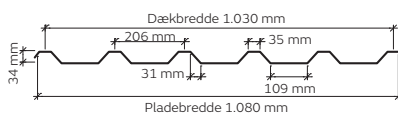

DS TP 35-206 (tagprofil)