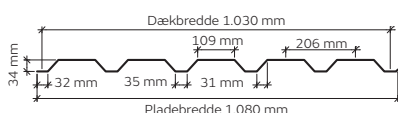

DS VP 35-206 (vægprofil)