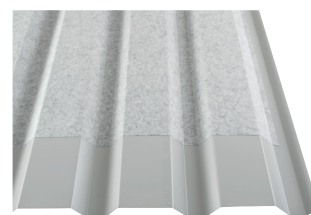

Styrke på alle fronter™

DS Ståltrapezprofil

35-206

Trapezpladen er med sin karakteristiske profil et velkendt syn på tag og facader af både små og store bygninger. Stor styrke, hurtig montage, lang levetid på op til 50 år med minimal vedligeholdelse og et fuldt program af overflader, farver og tilbehør har således gjort trapezpladen til vores mest sælgende produkt. Pladerne kan både monteres vandret, lodret og skråt, og den simple geometri giver tag og facade stor styrke. Trapezpladen er desuden særdeles velegnet til små taghældninger helt ned til 5°. Du kan vælge mellem fem belægninger, ligesom trapezpladerne fås i en perforeret udgave, til f.eks. visuelle effekter, lydabsorbering eller naturlig ventilation.

Anvendelse

- Tag
- Facade
- Loft

Fordele

- Montagevenlig
- Lang levetid
- Vandtæt sideoverlæg

DS VP 35-206 (vægprofil)

DS TP 35-206 (tagprofil)

Beklæd med styrke og stolthed

En økonomisk plade med klassiske linier, anvendes ofte inden for landbrug og industri. Pladen har en lang levetid og er vedligeholdelsesfri.

TEKNISK DATA DS Ståltrapezprofil 35-206

Profilhøjde	34 mm
Dækbredde	1.030 mm
Pladebredde	1.080 mm
Maksimum pladelængde	12.000 mm*
Maksimum pladelængde ved smigskæring	7.000 mm
Minimum taghældning	5° (under 10° anbefales der montage med dobbelt sideoverlæg)
Vægt pr. m ²	0,50 mm: 4,72 kg / 0,60 mm: 5,65 kg 0,75 mm: 7,05 kg
Vejledende lægteafstand	0,50 mm: 1.350 mm / 0,60 mm: 1.500 mm 0,75 mm: kontakt DS Ståltrapezprofil
Tolerancer	Længde = +/- 10 mm Bredde = +/- 10 mm
Overfladebelægninger / Korrosionsbestandighed	GreenCoat Pural BT 50 µm / RC5 GreenCoat Pural BT Mat 50 µm / RC5 GreenCoat Pro BT Mat 50 µm / RC5 Polyester 25 µm / RC3 Aluzink AZ 185+ / RC4

Overfladerne fås i mange forskellige farver.

Se farveprogram på ds-staalprofil.dk

Alle vore tagprofiler fås med DS Dropstop, der minimerer kondensdryp fra ståltrapezpladerne.

Se mere på ds-staalprofil.dk